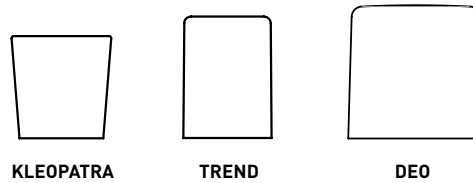

d = MAX. DURCHMESSER | max. diameter | Diamètre max.
h = GESAMTHÖHE | Overall height | Hauteur totale

VERSCHLUSSVARIANTEN | Optional caps | Variantes de couvercle

MATERIAL | Material | Matière

FLASCHE | Bottle | Flacon: **PE**
SCHRAUBKAPPE | Screw cap | Capot à vis: **PP, Duroplast**
FITMENT | Fitment | Roll-On avec la bille: **LDPE/PP- oder Metall-Kugel**

TECHNISCHE DATEN | Technical details | Spécifications techniques

NENNVOLUMEN Volume Volume ml	FLASCHE Bottle Flacon			VERSCHLUSS Cap Couvercle						DIMENSIONEN Dimensions Dimensions (mm)						
	NR. No. N°	MATERIAL Material Matière	SERIE Series Série	SERIE Series Série	MATERIAL Material Matière	OBERFLÄCHE Surface Aspect		SPRITZEINSATZ Plug Opercule	DICHTEINLAGE Liner Joint	DICHTLIPPE Sealing rim Lèvre d'étanchéité	FITMENT Fitment Roll-On avec la bille	AUF-/ZU-VERSCHLUSS open/close cap Capsule service	SCHRAUBVERSCHLUSS Cap Couvercle	STECKKAPPE Protective cap Operculée	d	h
						GLATT smooth lisse	MATT matt mat									
15	1 0444	PE	KLEOPATRA	KLEOPATRA	Duroplast	•					•		•		24	99
	2 0445	PE	TREND	TREND	PP	•					•		•		21	93
	3 0448	PE	SLIM	TREND	PP	•					•		•		21	104
50	4 0442	PE	DEO	DEO	PP	•	•				•		•		39	97
	4 0340	PE	DEO	DEO	PP	•	•				•		•		39	121