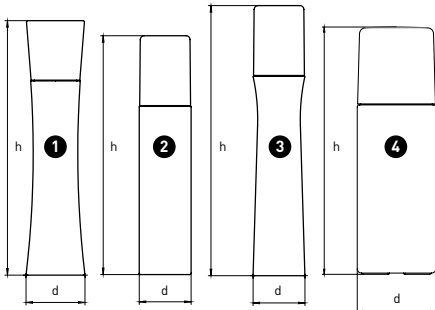

d = MAX. DURCHMESSER | max. diameter | Diamètre max.
h = GESAMTHÖHE | Overall height | Hauteur totale

VERSCHLUSSVARIANTEN | Optional caps | Variantes de couvercle

MATERIAL | Material | Matière

FLASCHE | Bottle | Flacon: **PE**
SCHRAUBKAPPE | Screw cap | Capot à vis: **PP, Duroplast**
FITMENT | Fitment | Roll-On avec la bille: **LDPE/PP- oder Metall-Kugel**

TECHNISCHE DATEN | Technical details | Spécifications techniques

NENNVOLUMEN Volume Volume ml	FLASCHE Bottle Flacon			VERSCHLUSS Cap Couvercle						DIMENSIONEN Dimensions Dimensions (mm)						
	NR. No. N°	MATERIAL Material Matière	SERIE Series Série	SERIE Series Série	MATERIAL Material Matière	OBERFLÄCHE Surface Aspect		SPRITZEINSATZ Plug Opercule	DICHTEINLAGE Liner Joint	DICHTLIPPE Sealing rim Lèvre d'étanchéité	FITMENT Fitment Roll-On avec la bille	AUF-/ZU-VERSCHLUSS open/close cap Capsule service	SCHRAUBVERSCHLUSS Cap Couvercle	STECKKAPPE Protective cap Operculée	d	h
						GLATT smooth lisse	MATT matt mat									
15	1 0444	PE	KLEOPATRA	KLEOPATRA	Duroplast	•					•		•		24	99
	2 0445	PE	TREND	TREND	PP	•					•		•		21	93
	3 0448	PE	SLIM	TREND	PP	•					•		•		21	104
50	4 0442	PE	DEO	DEO	PP	•	•				•		•		39	97
	4 0340	PE	DEO	DEO	PP	•	•				•		•		39	121